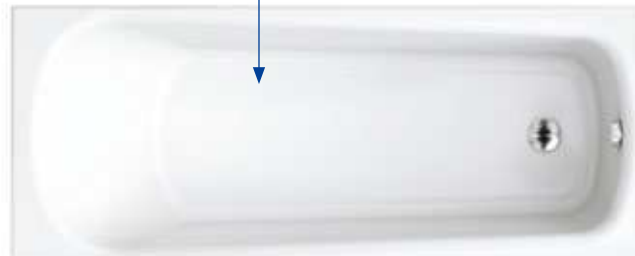

do
-15%

Wanna prostokątna Nao:

- 140 x 70 cm, ~~413~~ **349** zł, S301-247
- 150 x 70 cm, ~~434~~ **369** zł, S301-242
- 160 x 70 cm, ~~444~~ **379** zł, S301-243
- 170 x 70 cm, ~~454~~ **389** zł, S301-244

Panel Lorena: czolowy 341 zł, boczny 185 zł.