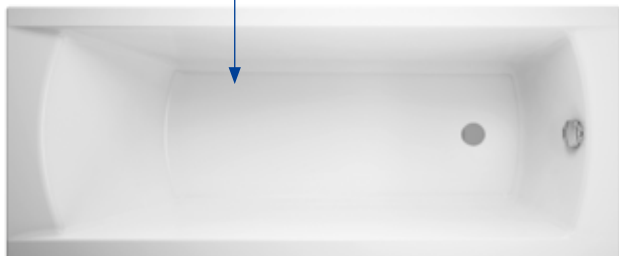

Wanna prostokątna Intro

Wanna prostokątna Intro:

- 140 x 75 cm, ~~962~~ **809** zł, S301-065
- 150 x 75 cm, ~~972~~ **819** zł, S301-066
- 160 x 75 cm, ~~993~~ **839** zł, S301-067
- 170 x 75 cm, ~~993~~ **859** zł, S301-068

Panel Intro: czolowy 444 zł, boczny 278 zł.

Akryl najwyższej jakości,
regulowane nóżki w komplecie,
10 lat gwarancji,
podwójne wzmocnienie

korat

~~775 zł~~

od **649 zł**

Wanna prostokątna Korat

Akryl najwyższej jakości,
regulowane nóżki w komplecie,
10 lat gwarancji,
podwójne wzmocnienie